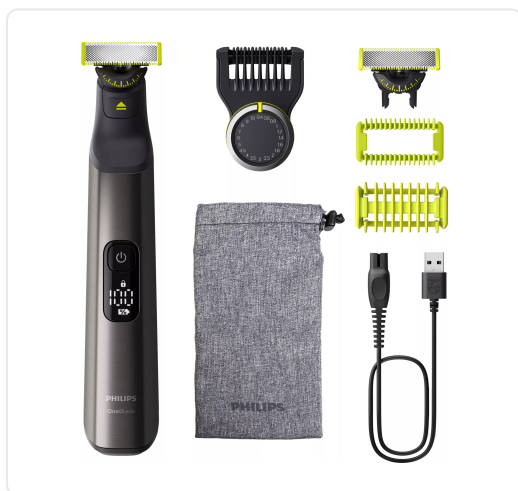

## ELEKTRON multigroom - PHQP6552/15

€ 84,99

Artikelnummer	PHQP6552/15
EAN	8720689027199
Merk	PHILIPS

### PRODUCTOMSCHRIJVING

Scheersysteem:Contourvolgende technologie  
 Dubbel beschermingssysteem:360 mes  
 Trimsysteem:Contourvolgende technologie  
 Onderhoud:Beschermkap  
 Etui:Zacht opbergetui  
 Trimkam:kan met 20 lengtestanden (0,4 tot 10 mm)  
 Opklikbaar huidbeschermingssysteem:Opklikbare lichaamskam  
 Extra vervangmesje:Yes  
 Opladen:Volledig opladen in 1 uur  
 Batterijtype:Li-ion  
 Automatisch voltage:100-240 V  
 Gebruikstijd:120 minuten  
 Maximaal energieverbruik:5.4 W  
 Handvat:Ergonomische grip en gebruik  
 Kleur:Chroom  
 Vervangend scheerhoofd:Elke 4 maanden vervangen\*\*  
 Modelcompatibiliteit:QP210, QP220, QP230, QP610, QP620, QP410, QP420  
 Garantie:2 jaar garantie  
 Garantie handvat:2 jaar garantie op het handvat  
 Opladen via USB-A:Opladen via USB-A (5V ? / ?1A)  
 Nat & droog:Ja  
 Display:Digitaal LED-display  
 Reisvergrendelingsindicator:Oplaadbaar  
 Opladen via USB-A (extra):Stroomadapter niet meegeleverd

### SPECIFICATIES

Artikelnummer	PHQP6552/15
EAN / Barcode	8720689027199

**SPECIFICATIES**

<b>Voeding</b>	Oplaadbare batterij
<b>Maximale autonomie</b>	120 min.
<b>Kleur</b>	chroom
<b>EAN</b>	8720689027199
<b>Oplaadtijd</b>	60 min.