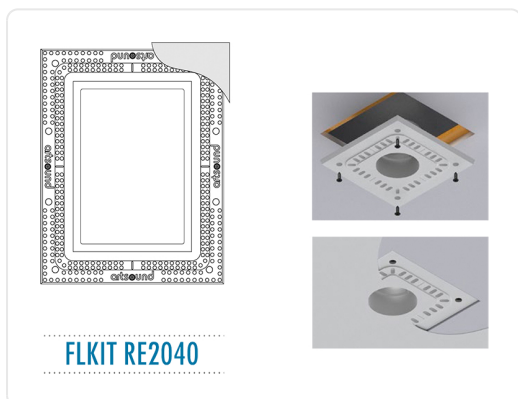

ARTSOUND inbouwkit - FLKITRE2040

€ 169,00

Artikelnummer	FLKITRE2040
EAN	5420020105021
Merk	ARTSOUND

PRODUCTOMSCHRIJVING

Hij bestaat, de inbouwkit die je luidspreker in je plafond laat wegzinken. Deze kit, of flush mount, zorgt ervoor dat de design grille van je Intiimi luidspreker gelijk valt met het oppervlak van je plafond. Anders gezegd, ze vormen één lijn, sluiten naadloos op elkaar aan. Geen verschillen meer in hoogte, geen opbouweffect meer, hoe minuscuul ook. De flush mounts werden ontworpen met het oog op een gemakkelijke plaatsing. Met een onzichtbaar resultaat, maar dat is net de bedoeling. Beschikbaar voor alle Intiimi modellen.

Specificaties

Samenstelling : Composiet

Afm. binnenwerk : 221,5 x 150,5 mm (h x b)

Afmetingen : 330 x 260 x 14 mm (h x b x d)

Geschikt voor : RE2040

SPECIFICATIES

Artikelnummer	FLKITRE2040
EAN / Barcode	5420020105021
EAN	5420020105021