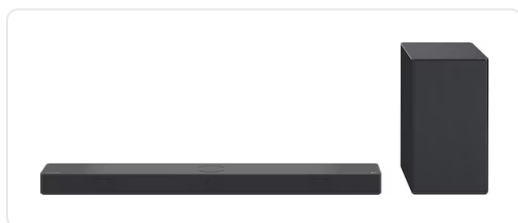

## LG CE soundbar - DSC9S

€ 799,00

Artikelnummer	<b>DSC9S</b>
EAN	<b>8806091971371</b>
Merk	<b>LG</b>

#### ALGEMENE KENMERKEN

Producttype Sound Bar AI ThinQ  
Afmetingen Soundbar (B x H x D) 975 x 63 x 125  
Afmetingen Subwoofer (B x H x D) 221 x 390 x 313  
Wireless Rear Speaker Kit Inbegrepen  
Meridian technologie Ja  
Kleur Zwart  
Matching TV 55" - 65"

#### AUDIO

AI Sound Pro a  
Dolby Atmos Ja  
DTS: X Ja  
High Resolution Audio gecertificeerd Ja, 24bit/192kHz  
4K sound Ja  
4K Content compatible Ja  
Sound Up converter Ja  
Channel 3.1.3ch  
Vermogen Soundbar + Subwoofer 400W  
Vermogen Subwoofer 220W (Wireless)  
ASC (Adaptive Sound Control) Ja  
Virtual Surround Ja  
WOW Orchestra Ja  
Natural / Auto EQ Ja  
HDMI Audio Return Channel (e-ARC) Ja